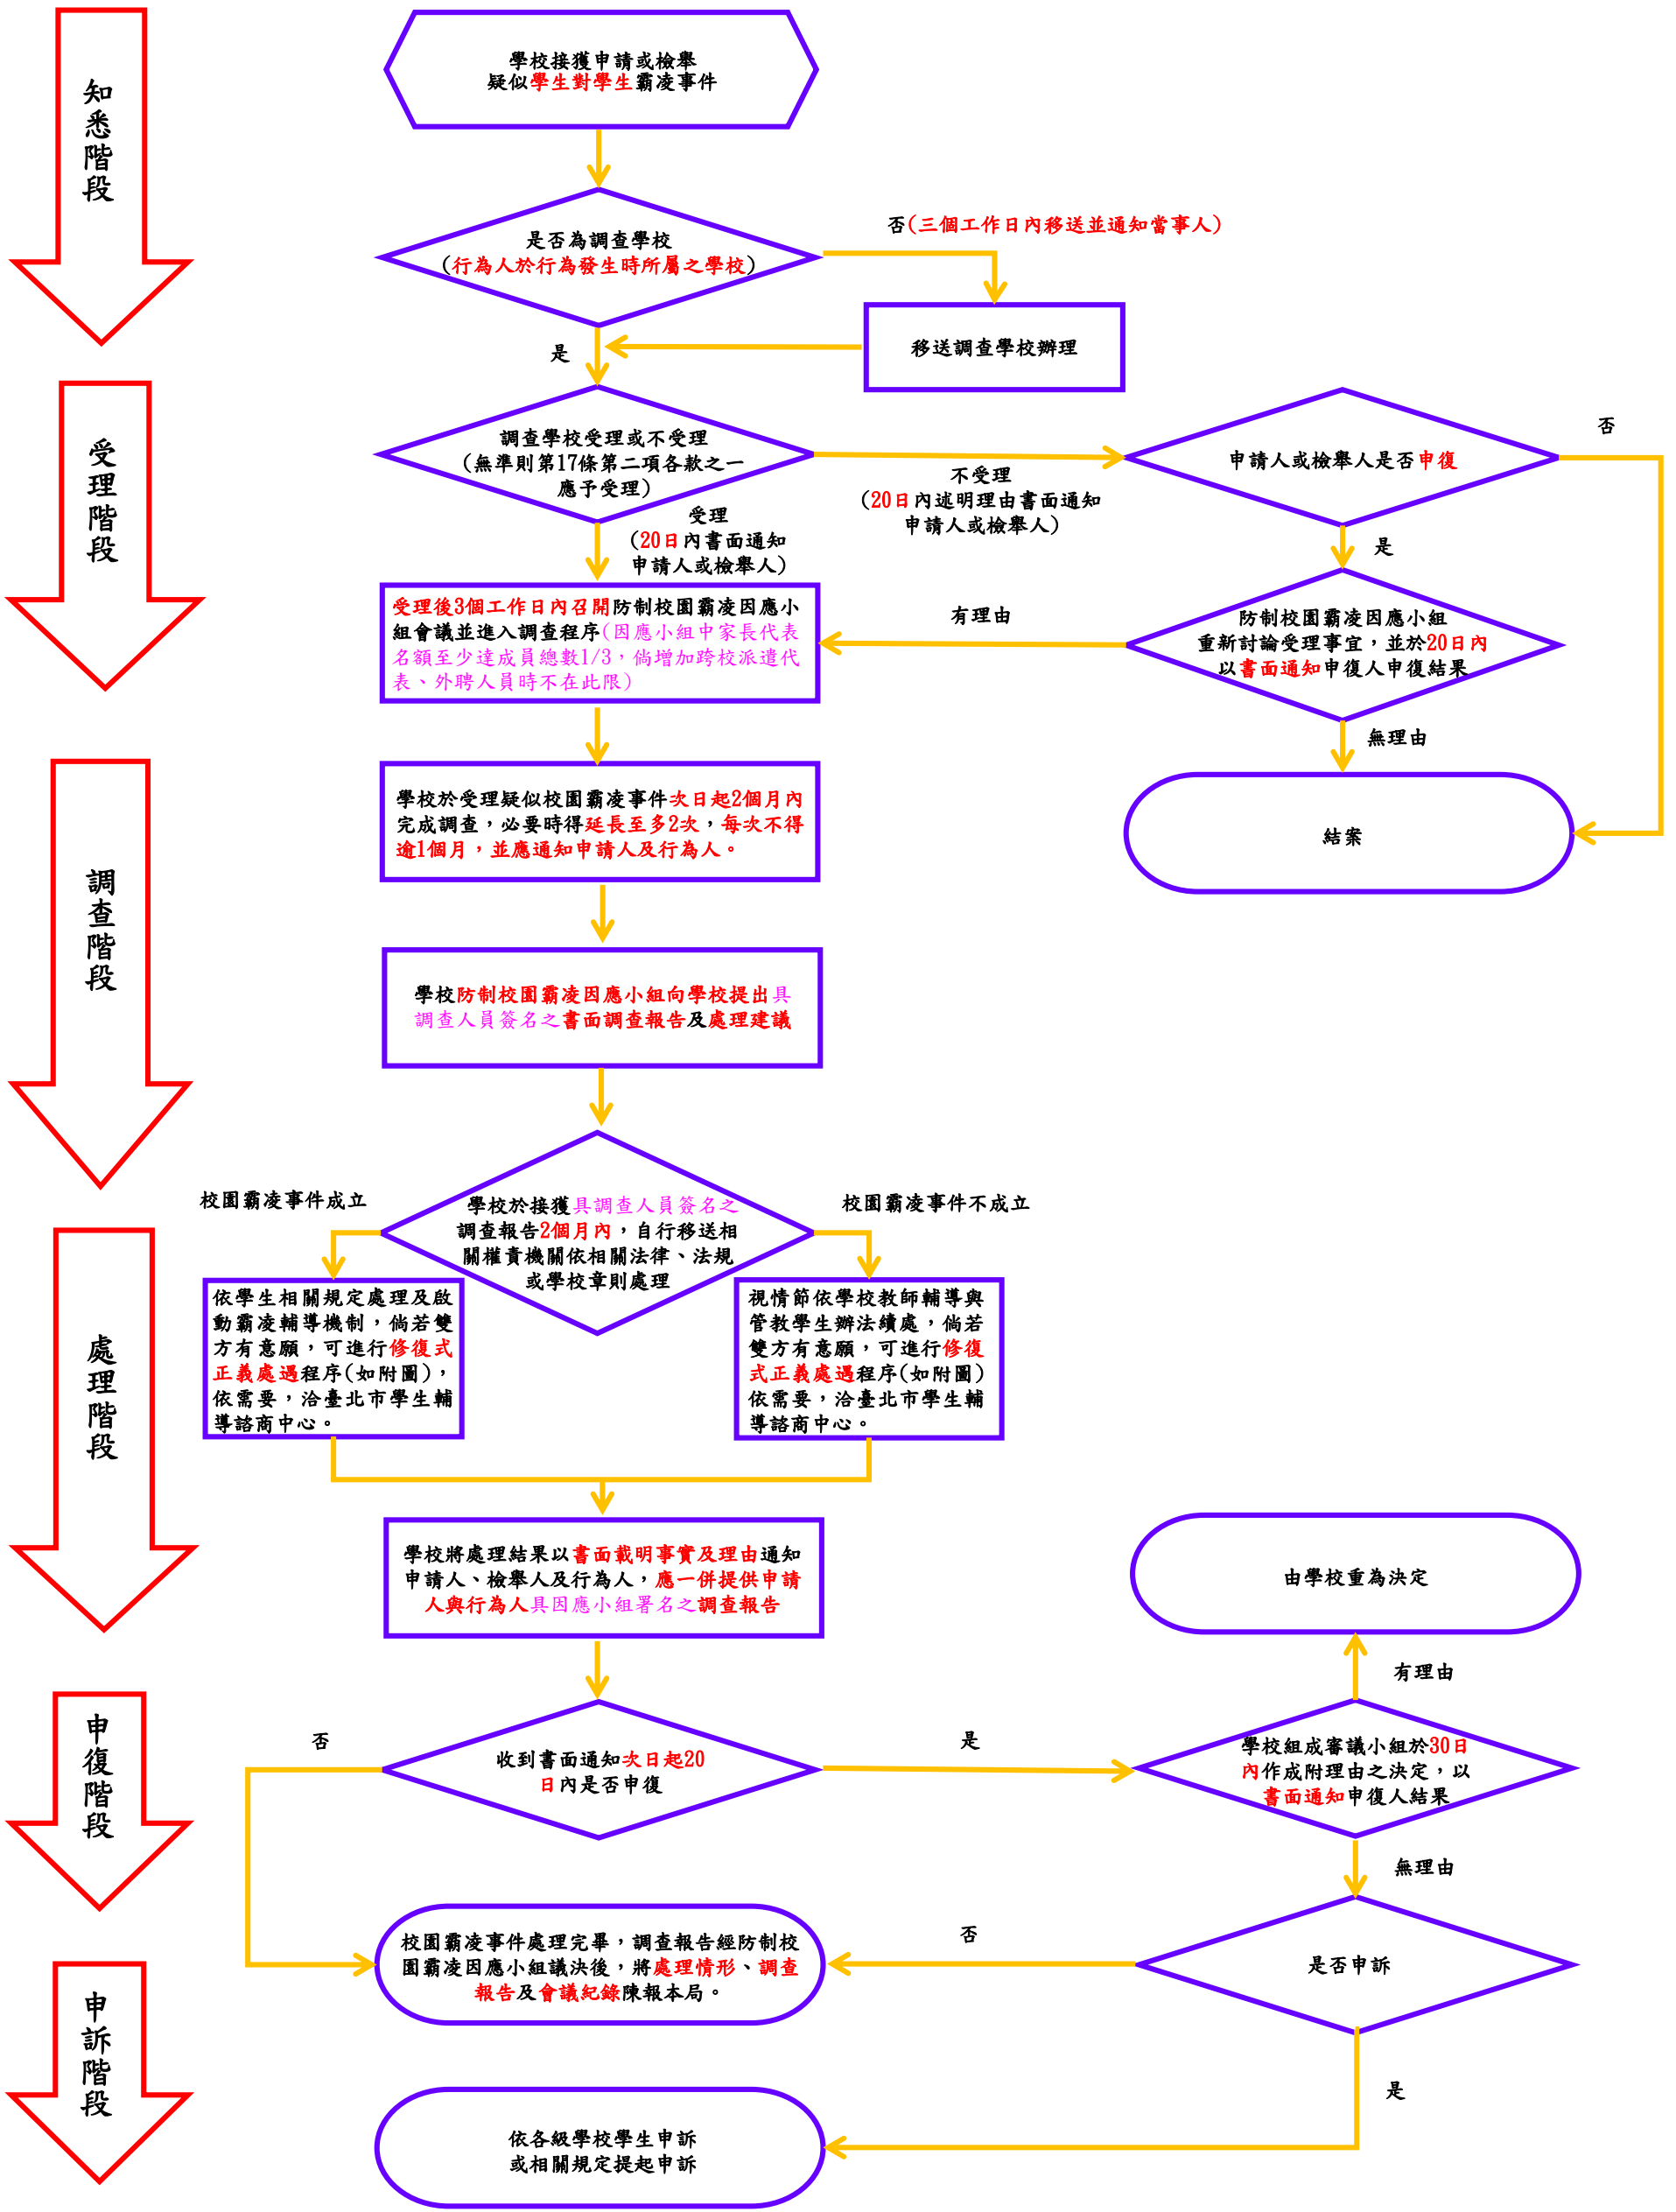

臺北市各級學校校園霸凌事件處理流程圖(學生對學生)

110年7月修訂

臺北市各級學校校園霸凌事件處理流程圖(教職員工對學生)

110年7月修訂