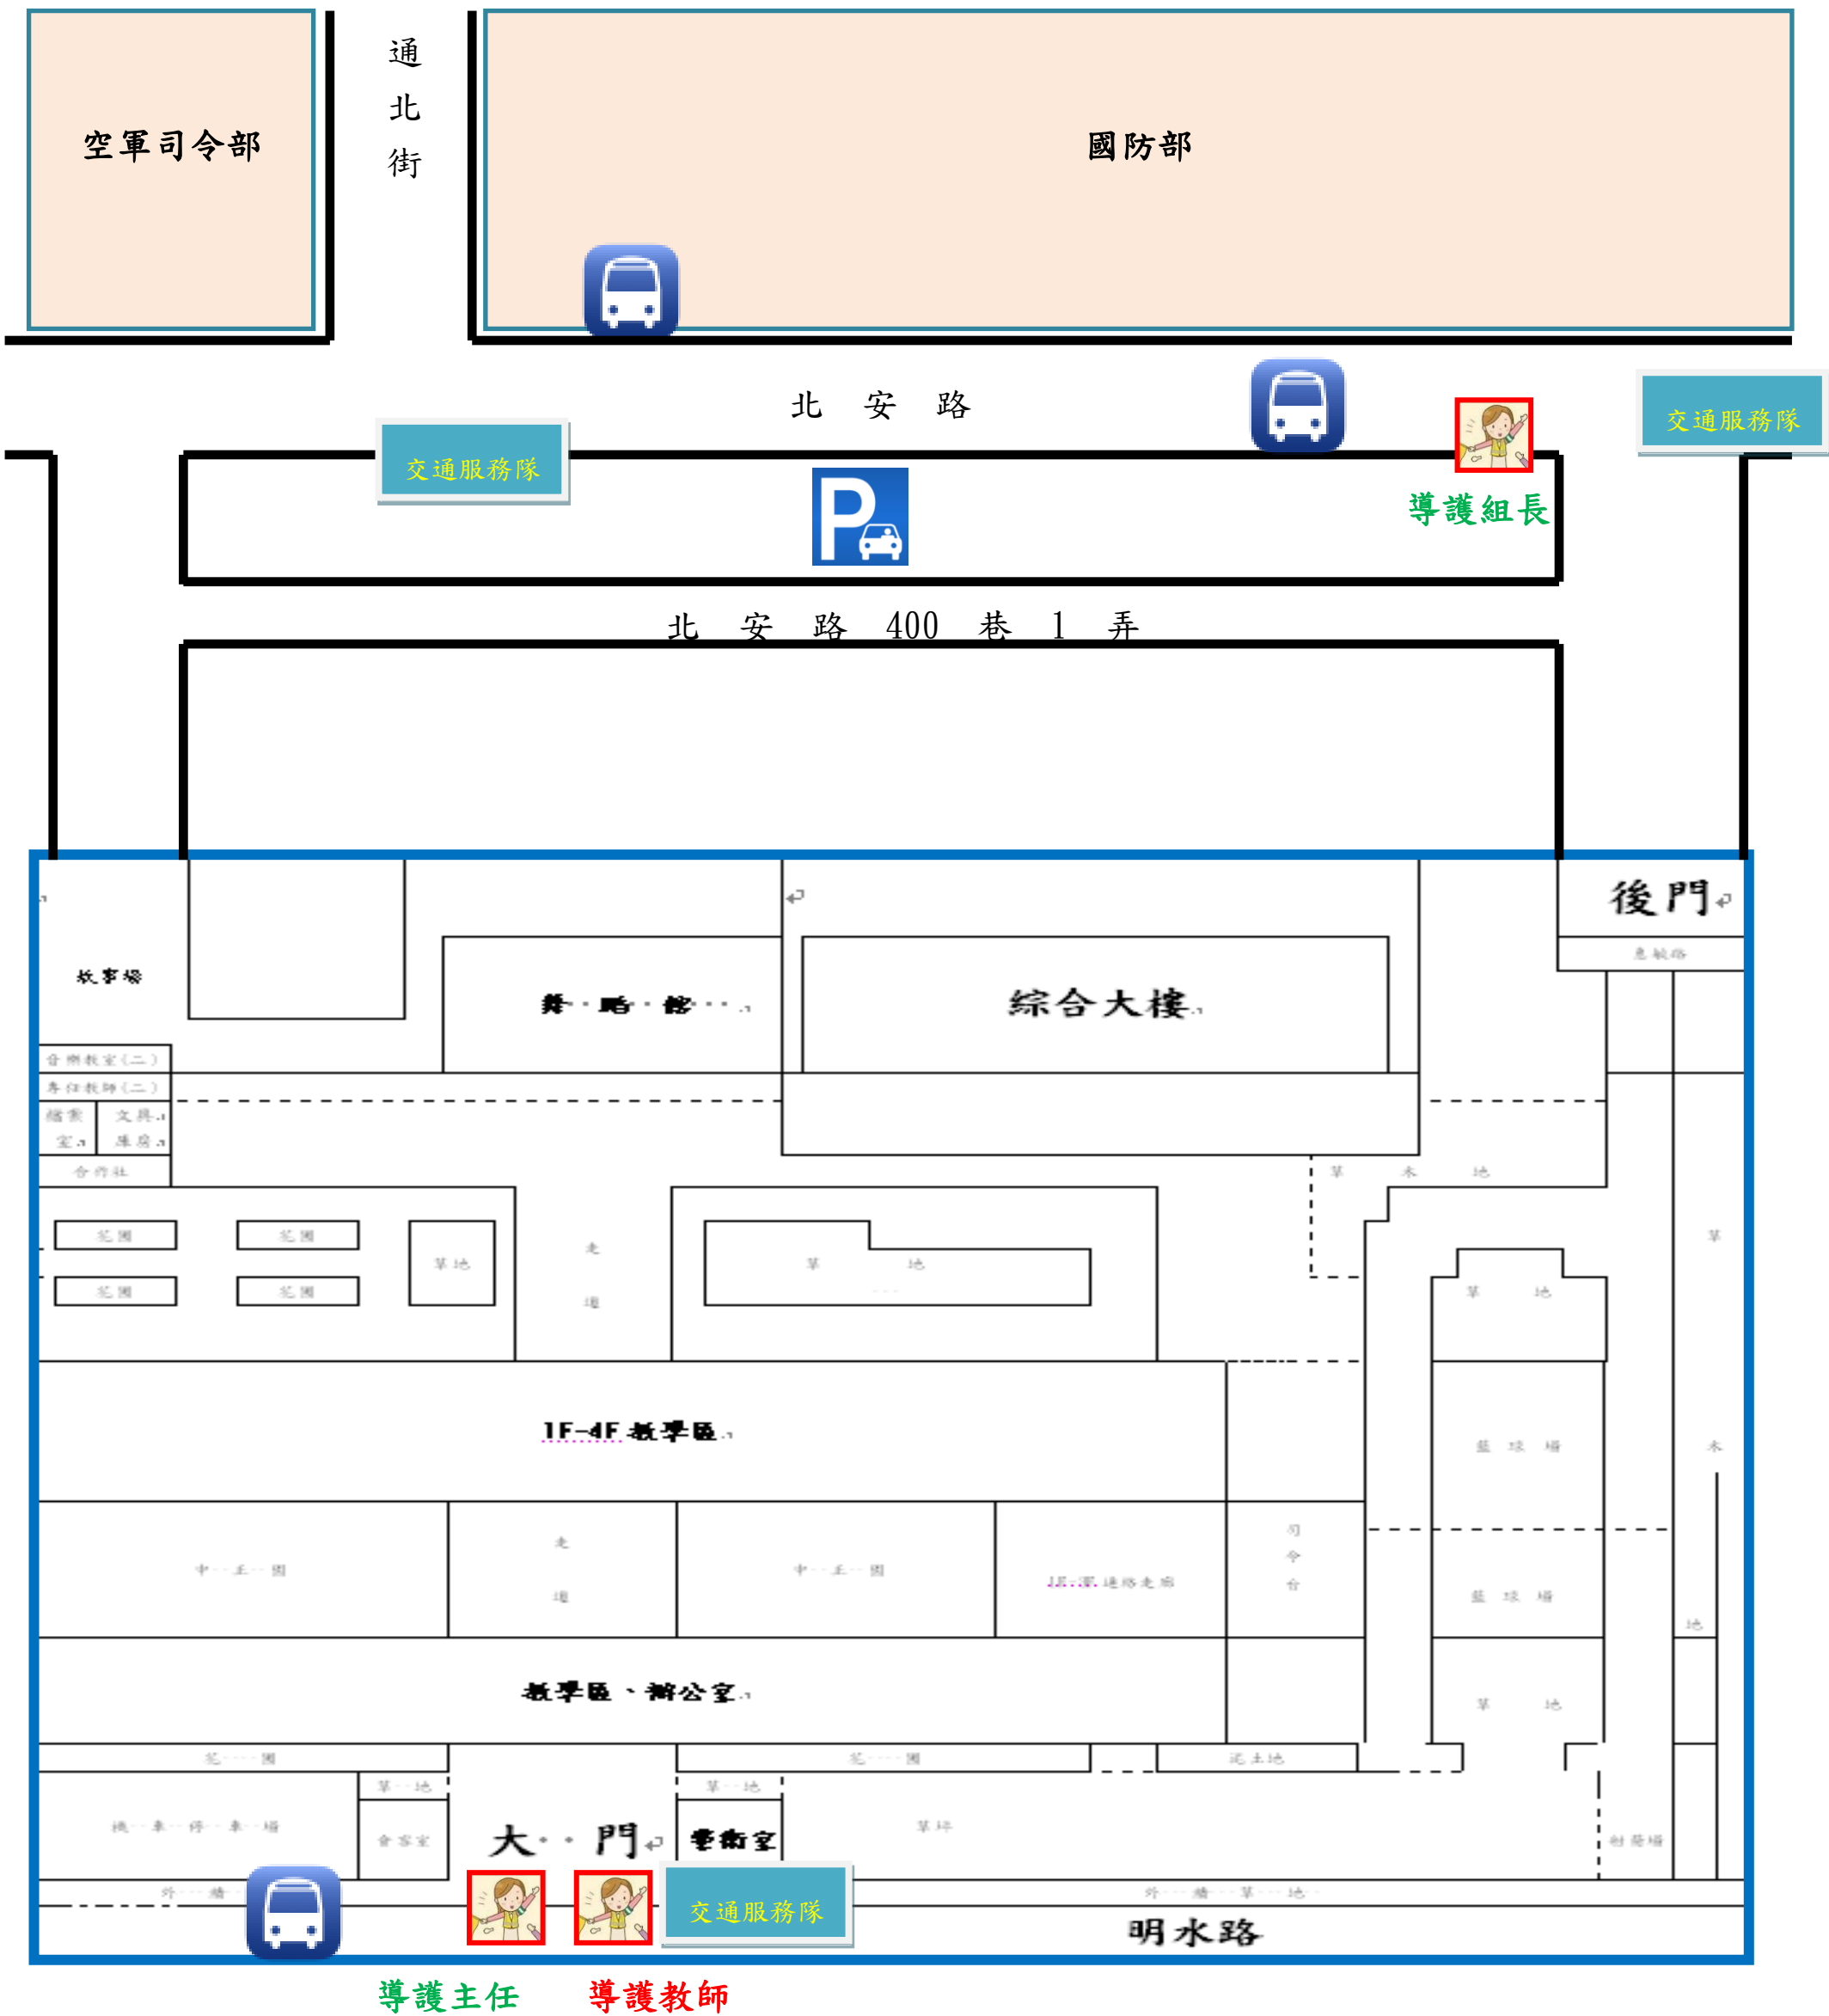

臺北市立北安國民中學 111 學年度第 2 學期值週導護教師位置圖

導護主任 導護教師