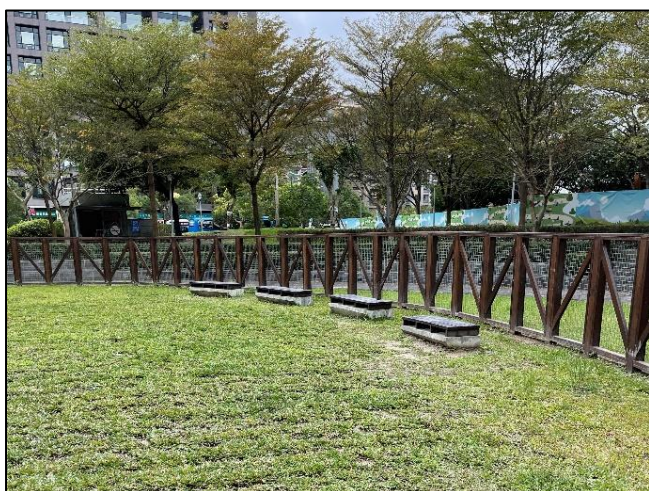

信義廣場（含狗活動區）交通資訊

信義區信義廣場狗活動區

Xinyi Square Dog Off-Leash Area

APO
A.P.O.
臺北市動物保護處關心您

一、大眾運輸

(一) 捷運：

搭乘淡水信義線至台北 101/世貿站，由 4 號出口出站，沿著信義路東行，步行約 5 分鐘即可抵達園區。

(二) 公車：

1、搭乘 66、88、207（友善狗狗公車）、281、647、915、綠

1、棕 6、棕 7、棕 18、棕 21、信義幹線、基隆路幹線於信義松仁路口(信義)站下車，步行約 2 分鐘即可抵達園區。

2、搭乘 669（友善狗狗公車）於松廉路站下車，步行約 2 分鐘即可抵達園區。

二、自行開車

(一) 地址：臺北市信義區信義路五段 11 號

(二) 方式：沿信義路行駛至信義廣場地下停車場，停車後步行前往。

資料來源：臺北市動物保護處官網